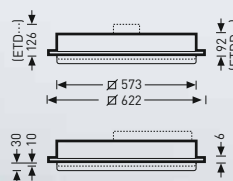

Livity Flat 625 OT LED...