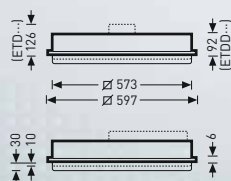

Denominación	TOC	Especificación eléctrica		Lámparas/ Flujo luminoso de la luminaria/ Color de la luz	Potencia conectada	≈kg
		...ETD...	...ETDD...			
Livity Flat 600 OT LED 3500 nw...01	60 286...	...57	...51	LED/3500 lm/nw	50 W	6,0
Livity Flat 625 OT LED 3500 nw...01	60 287...	...57	...51	LED/3500 lm/nw	50 W	6,2
Livity 600 OT LED 3500 nw...01	60 284...	...57	...51	LED/3500 lm/nw	50 W	6,1
Livity 625 OT LED 3500 nw...01	60 285...	...57	...51	LED/3500 lm/nw	50 W	6,3

Versiones de alumbrado de emergencia y IP54 (hacia el local) a petición.

Accesorios	TOC	Descripción
Accesorios de fijación		
Livity ZBB	56 763 00	1 juego (4 unidades) Estribos de fijación para el montaje en techos con carriles ocultos, así como en techos lisos

Livity Flat 600 OT LED...