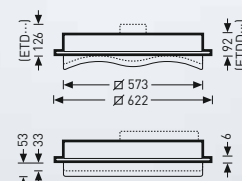

Livity 625 OT LED...