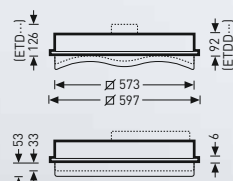

Livity 600 OT LED...