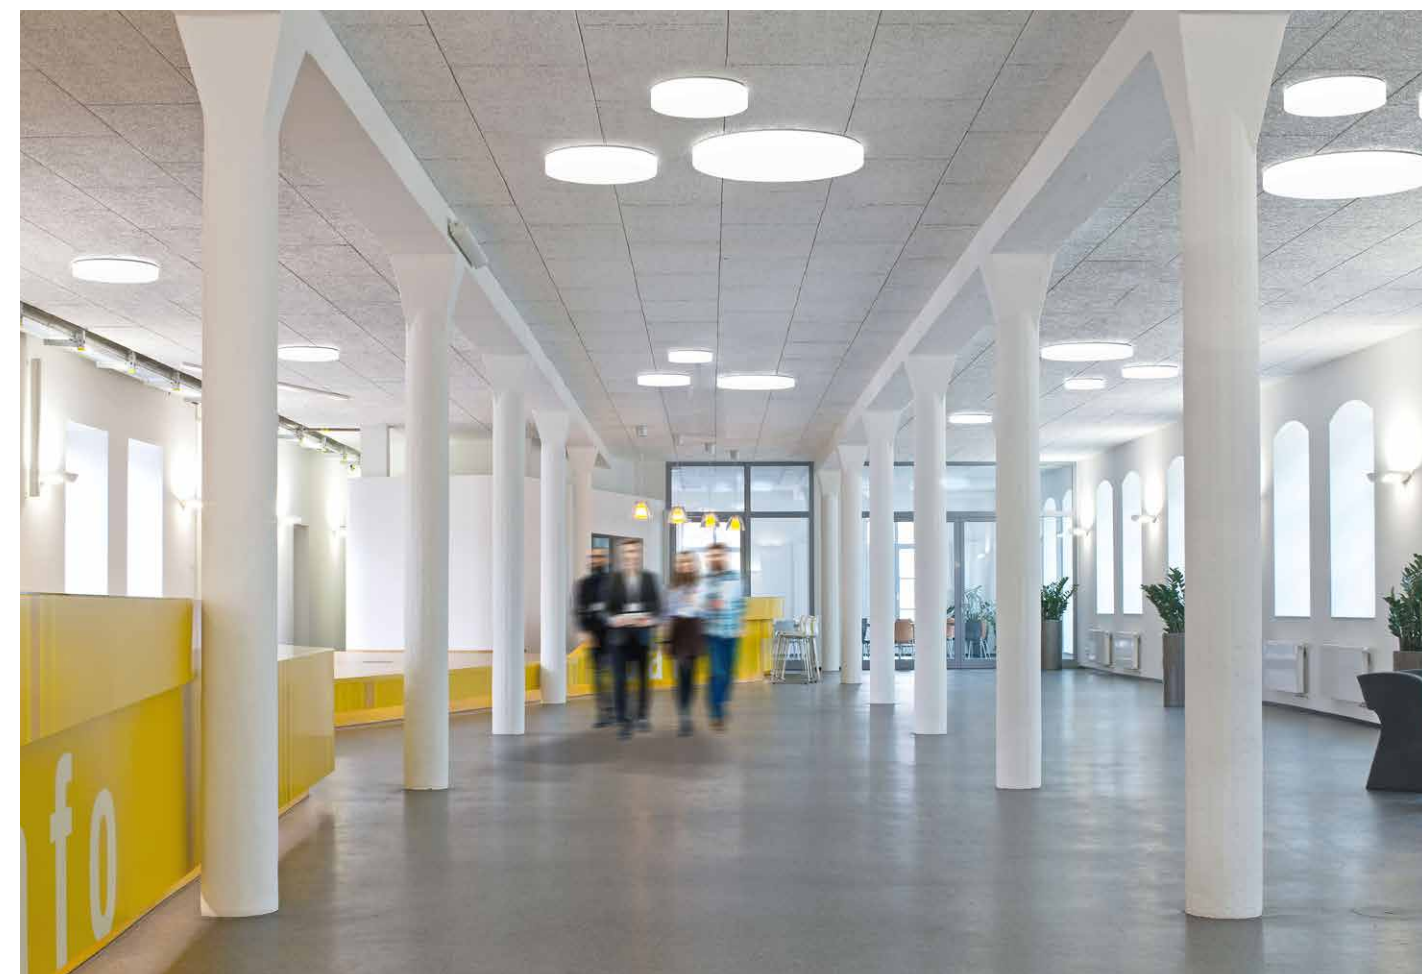

TERTIAIRE

Circulations, cages d'escalier, zones d'entrée et espaces de détente : la diversité des versions d'OLISQ assure un design homogène et une grande flexibilité en termes de formes, de tailles, de types de montage et d'indices de protection. En option, le luminaire peut être fabriqué selon les couleurs d'une marque et devient ainsi une composante de l'identité visuelle d'une entreprise.

ÉDUCATION

OLISQ s'adapte au quotidien des établissements scolaires et des universités. Il assure

un éclairage de qualité et des fonctionnalités supplémentaires, dont l'éclairage biodynamique (HCL), sont disponibles en option. La diversité des couleurs et des formes permet de délimiter les zones d'un grand bâtiment pour faciliter l'orientation.

SANTÉ

Avec ses versions IK 08 (avec protection anti-vandalisme en option), HCL (éclairage biodynamique) pour les chambres des patients ou équipées de capteurs, OLISQ peut être utilisé dans l'ensemble d'un bâtiment. Il peut aussi être installé dans les sanitaires et les douches.

INDUSTRIE

Avec ses différents indices de protection et niveaux de résistance aux chocs (IP 40 ou IP 54, IK 03 ou IK 08), OLISQ convient aux environnements exigeants et exposés aux risques d'incendie, même en version standard avec le marquage D.

OLISQ LA RÉNOVATION EN TOUTE SIMPLICITÉ

Avec l'arrêt de la mise sur le marché de certaines sources lumineuses conventionnelles en 2023, la recherche d'alternatives est aujourd'hui une priorité. Avec ses caractéristiques optimisées pour la rénovation, OLISQ est idéal pour une rénovation rapide, en conservant le même nombre de points lumineux.

Ses dimensions, ses points de perçage et d'alimentation sont identiques à ceux de nombreux autres luminaires de la gamme TRILUX (série 74, Deca, 3331). La rénovation se fait ainsi sans travaux de perçage, ni de peinture. Les performances exceptionnelles d'OLISQ permettent de réaliser jusqu'à 61 % d'économies d'énergie et jusqu'à 91 % pour les versions équipées de capteurs ou du système de gestion d'éclairage LiveLink. Son niveau d'éclairement plus élevé respecte la version révisée de la norme EN 12464-1.

En plus des 3 formes et différentes tailles, plusieurs flux lumineux, couleurs et versions Active (HCL) sont disponibles. La personnalisation de la couleur ou l'intégration de nouvelles fonctionnalités (même ultérieurement) sont également possibles. OLISQ est ainsi un luminaire particulièrement durable.

Trouvez rapidement et facilement la solution de rénovation adaptée à votre projet sur : www.trilux.com/renovation

OLISQ DES POSSIBILITÉS ILLIMITÉES

EFFICACE ET DURABLE

L'efficacité énergétique élevée (jusqu'à 143 lm/W) d'OLISQ garantit une faible consommation d'énergie à long terme et sa longue durée de vie (jusqu'à 100 000 heures L80, 50 000 heures L90) réduit les coûts d'exploitation et d'entretien.

CONCEPT HOMOGENE

Le design épuré d'OLISQ convient à tout type d'architecture. Quelle que soit leur forme, les luminaires offrent les mêmes fonctionnalités et une grande liberté de mise en œuvre grâce, notamment, aux différentes possibilités de montage (applique murale, version semi-encastrée ou suspendue) qui peuvent être utilisées pour créer un concept d'éclairage homogène.

DESIGN, RAL AU CHOIX

Les accessoires d'éclairage et anneaux décoratifs permettent de mettre en scène les espaces. Les anneaux décoratifs sont disponibles dans tous les RAL.

RÉSISTANCE AUX CHOCS

La version standard est parfaitement équipée, avec une résistance aux chocs IK 03, pour une utilisation dans les circulations et les cages d'escalier. Pour les environnements plus exigeants, toutes les versions sont également disponibles en IK 08.

MULTI-FLUX LUMINEUX

Sur la version multi-flux lumineux, le flux lumineux peut être réglé soit sur le switch intégré au luminaire, soit par une application. L'adaptation du luminaire à une nouvelle utilisation des espaces se fait alors en toute simplicité.

MISE EN RÉSEAU RADIO : INTELLIGENCE EMBARQUÉE