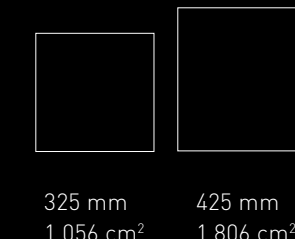

OLISQ UNE FAMILLE, DE NOMBREUSES APPLICATIONS

OLISQ allie design soigné et grande polyvalence pour mettre en œuvre toutes les idées d'aménagement et d'utilisation des espaces. Sa simplicité d'utilisation et sa flexibilité unique en font la solution idéale pour de nombreux domaines d'application.

TERTIAIRE

Circulations, cages d'escalier, zones d'entrée et espaces de détente : la diversité des versions d'OLISQ assure un design homogène et une grande flexibilité en termes de formes, de tailles, de types de montage et d'indices de protection. En option, le luminaire peut être fabriqué selon les couleurs d'une marque et devient ainsi une composante de l'identité visuelle d'une entreprise.

ÉDUCATION

OLISQ s'adapte au quotidien des établissements scolaires et des universités. Il assure

un éclairage de qualité et des fonctionnalités supplémentaires, dont l'éclairage biodynamique (HCL), sont disponibles en option. La diversité des couleurs et des formes permet de délimiter les zones d'un grand bâtiment pour faciliter l'orientation.

SANTÉ

Avec ses versions IK 08 (avec protection anti-vandalisme en option), HCL (éclairage biodynamique) pour les chambres des patients ou équipées de capteurs, OLISQ peut être utilisé dans l'ensemble d'un bâtiment. Il peut aussi être installé dans les sanitaires et les douches.

INDUSTRIE

Avec ses différents indices de protection et niveaux de résistance aux chocs (IP 40 ou IP 54, IK 03 ou IK 08), OLISQ convient aux environnements exigeants et exposés aux risques d'incendie, même en version standard avec le marquage D.

OLISQ LA RÉNOVATION EN TOUTE SIMPLICITÉ