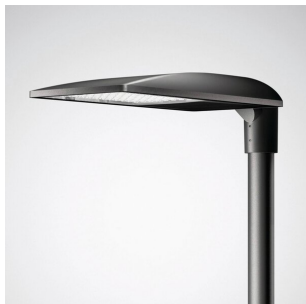

JOVIE

Polyvalent, esthétique et prêt pour l'avenir