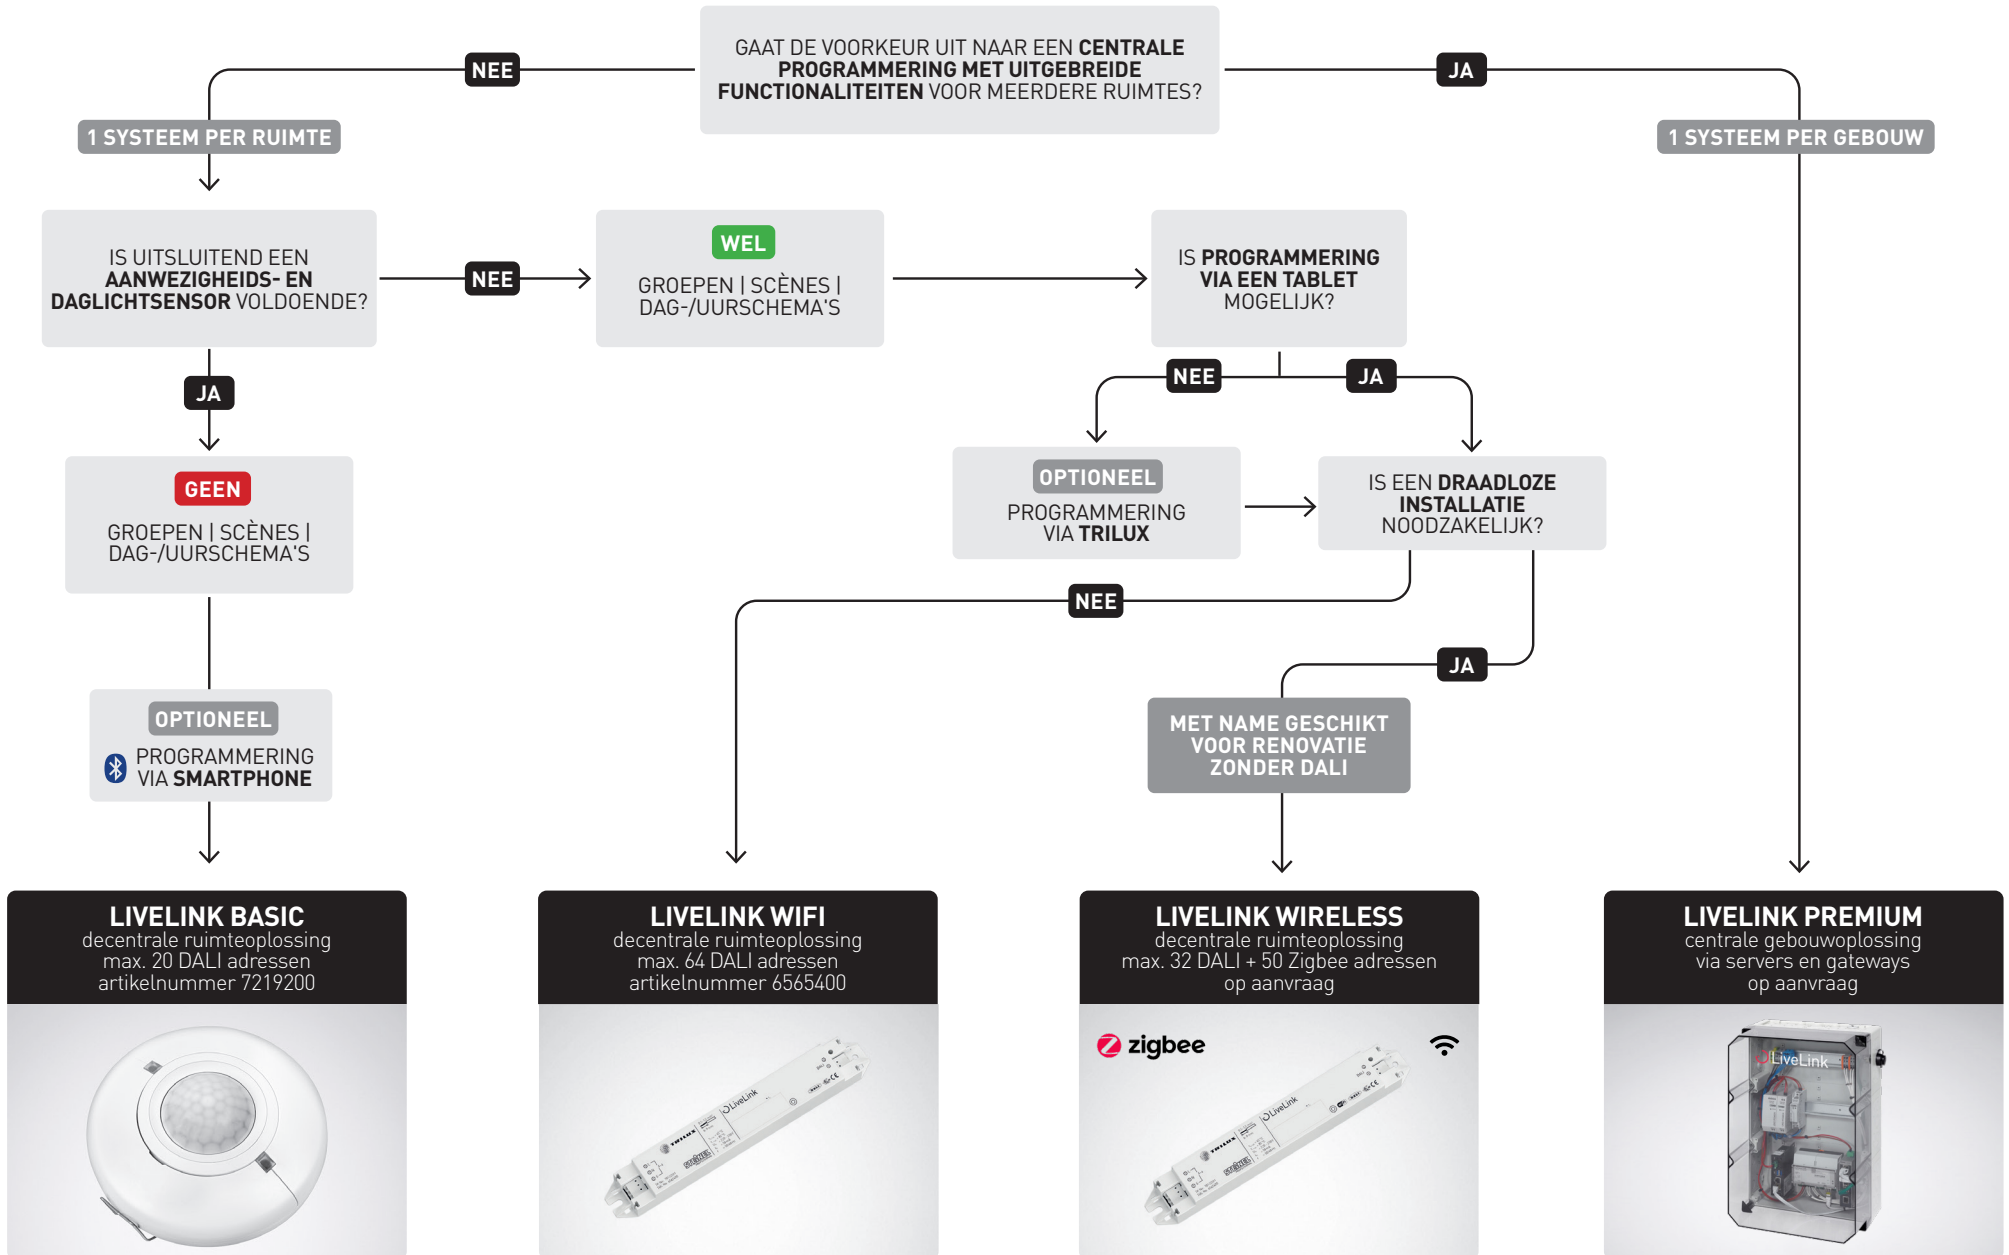

LIVELINK INSTALL APP VERKRIJGBAAR IN

# Keuzehulp LiveLink

	LIVELINK BASIC decentrale ruimteoplossing	LIVELINK WIFI decentrale ruimteoplossing		LIVELINK PREMIUM centrale gebouwoplossing
	<i>bedraad</i> art. nr. 7219200	<i>bedraad</i> art. nr. 6565400	<i>draadloos</i> op aanvraag	<i>bedraad/draadloos</i> op aanvraag
	Office   Education	Office   Education   Healthcare   Industry   Retail		Office   Education   Healthcare Industry   Retail
Maximaal aantal DALI adressen	20	64	32 (+ 50 Zigbee)	geen maximum
Standaard DALI protocol	✓	✓	✓	✓
Standaard Zigbee protocol			✓	✓
Open API				✓
Aanwezigheids- en daglichtdetectie	✓	✓	✓	✓
Controller en sensor in één	✓			
Plug-and-play (geen programmering noodzakelijk)	✓			
Programmering via app voor smartphone	✓			
Programmering via app voor tablet	✓	✓	✓	✓
Bediening via standaard pulsdrucker	✓	✓	✓	✓
Bediening via app voor smartphone / tablet	✓	✓	✓	✓
Bediening via touchscreen				✓
Achtergrondverlichting	✓	✓	✓	✓
Groepen en scenes		✓	✓	✓
Dag- en uurschema's		✓	✓	✓
Human Centric Lighting 2700 - 6500K		✓		✓
Energy & Light Monitoring via cloud		✓		✓
Predictive maintainance		✓		✓
Integratie monitoring noodverlichting		✓		✓
Integratie alarmschakeling				✓
Integratie veegpulsschakeling				✓
Integratie gebouwbeheersysteem				✓
Integratie astronomische tijdklok				✓
Centraal netwerksysteem				✓
Back-up functie				✓