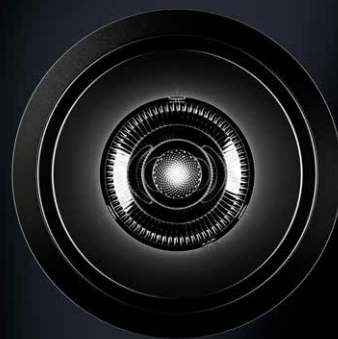

SYSTEEM

SONNOS

NOMENCLATUUR

DOWNLIGHTS EN SPOTS

Product-naam	Model	Installatie-wijze	Maat	Afhanghoogte	Reflector	Extra reflector (optioneel)	Lichtverdeling	UGR	Systeem-licht-stroom	Lichtkleur/CRI	Schakelwijze	Noodverlichting (optioneel)	Connectiviteit (optioneel)	Kleur frame/ behuizing
SNS	R Rond Q vierkant	C Inbouw, met rand T Inbouw, randloos D Plafond-opbouw H gependeld	0 45 mm	2R Plafondkap, rond, wit,	HR hoogglanzend MR gesatineerd WR Wit SR Zwart GR goud	R Richtbare spot W Wallwasher	SP Spot (12°) MF medium flood (24°) FL flood (36°) VFL very wide flood (60°) XFL extreme wide flood (80°)	19	4 450 5 500 8 800 10 1000 14 1400 20 2000 26 2600 38 3800 50 5000	830 840 827 930 940 D2W Dim2Warm BTW Tunable White (CRI80)	ETDD DALI-dimbaar ET Schakelbaar (aan/uit) ETDD8 DALI-dimbaar (ETD8) ETBLE Casambi	EB3 EB3h - Decentrale noodvoeding 3h	X1 GST5 X2 GST3 X8 GST2+GST3	01 Wit 03 Zilver 05 Zwart
			1 68 mm	2Q Plafondkap, vierkant, wit										
			3 100 mm	R01/01 Plafondkap rond, wit; textielkabel wit										
			5 150 mm	R01/05 Plafondkap rond, wit; textielkabel zwart										
			7 210 mm	R05/01 Plafondkap rond, zwart; textielkabel wit										
				R05/05 Plafondkap rond, zwart; textielkabel zwart										
				3P01/01 Spanningsrailadapter wit; textielkabel wit										
				3P01/05 Spanningsrailadapter wit; textielkabel zwart										
				3P05/01 Spanningsrailadapter zwart; textielkabel wit										
				3P05/05 Spanningsrailadapter zwart; textielkabel zwart										
				Q01/01 Plafondkap vierkant, wit; textielkabel wit										
				Q01/05 Plafondkap vierkant, wit; textielkabel zwart										
				Q05/01 Plafondkap vierkant, zwart; textielkabel wit										
				Q05/05 Plafondkap vierkant, zwart; textielkabel zwart										

Voorbeeldconfiguratie: SNS R C1-2R HR R MF-19 8-940 ETDD EB3 X1 01

SNS	R	C	1	-	2R	HR	R	MF	-	19	8	-	940	ETDD	EB3	X1	01