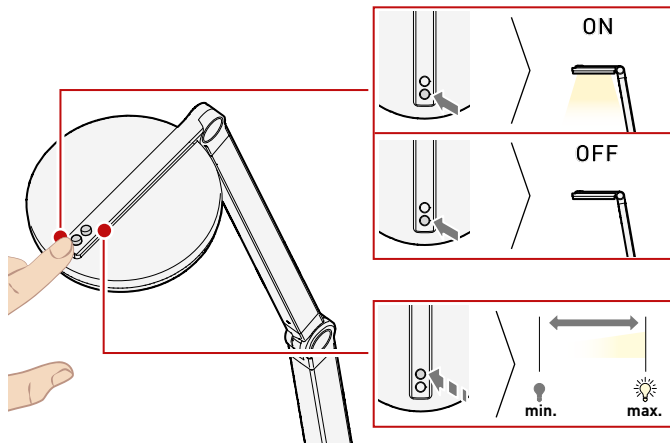

DE KURZANLEITUNG
EN QUICK START GUIDE

CULTEGA LED

10261367 | 220519

01

CULTEGA 3000K/4000K ...

LICHT STEuern
CONTROLLING THE LIGHT

CULTEGA LED

10261367 | 220519 | © trilux.com