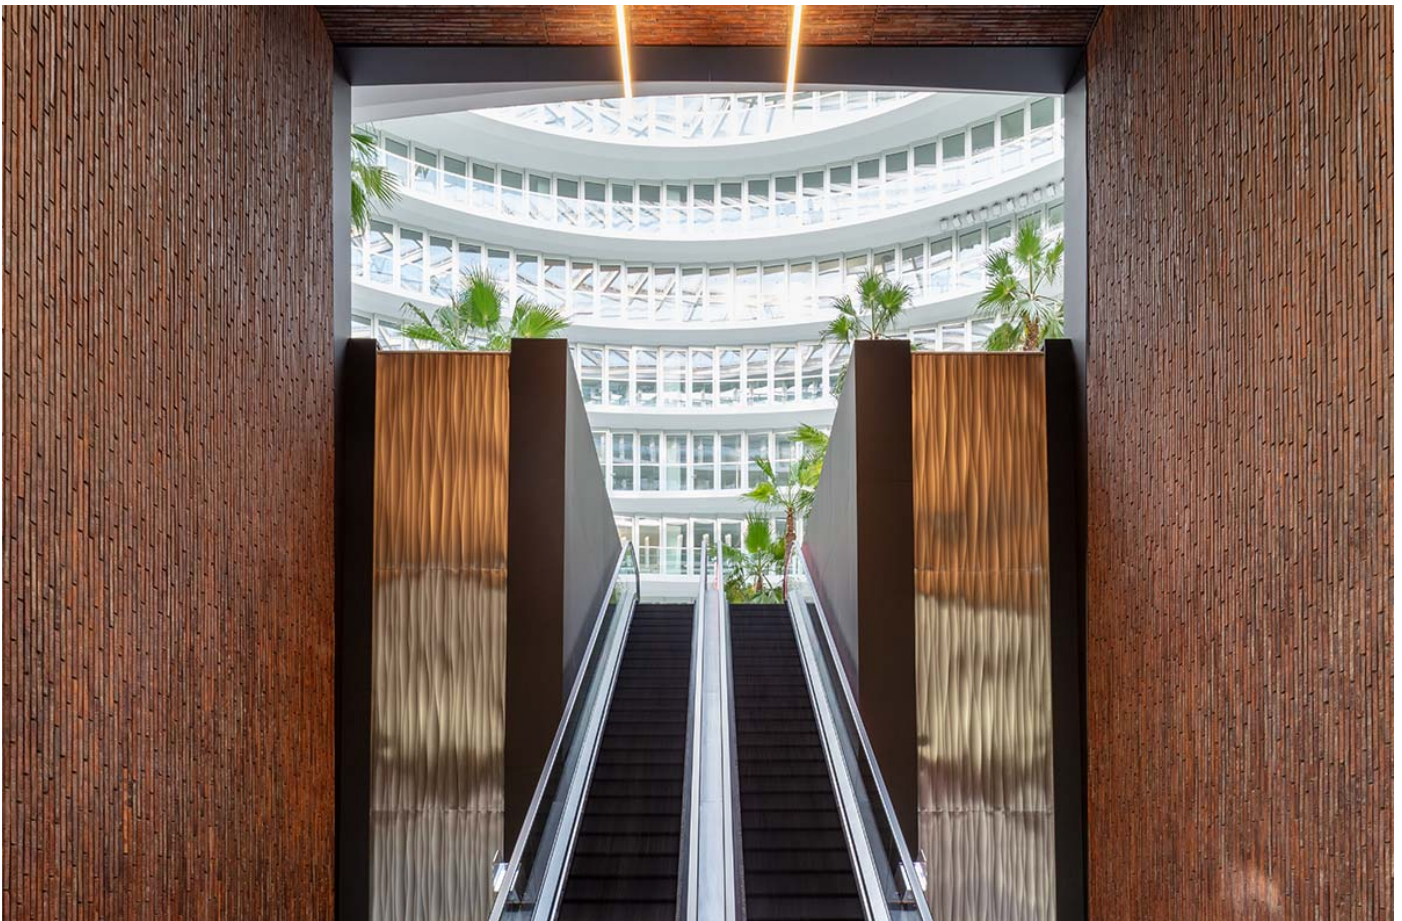

## Waar architectuur, beleving en verlichting elkaar versterken

Het Deutschlandhaus bevindt zich in het hart van de binnenstad van Hamburg en combineert op indrukwekkende wijze moderne architectuur met een veelzijdige invulling. Het gebouw is uitgegroeid tot een markant onderdeel van het stadsbeeld.

Een bijzondere uitdaging vormde de 40 meter hoge Palmenhalle met lichtkoepel, het architectonische hart van het gebouw. Omdat in het midden van de hal geen verlichting mocht worden geplaatst, zijn speciaal ontwikkelde spots op circa 25 meter hoogte aan de zijkanten gemonteerd. Dankzij de vele richtbare Canilo-spots worden vloeren, looproutes en beplanting optimaal verlicht. In combinatie met Skeo Z-wandarmaturen en Lutera-grondinbouwspots ontstaat een harmonieus geheel dat de unieke architectuur versterkt en bezoekers uitnodigt om langer te blijven.

## MEER FOTO'S