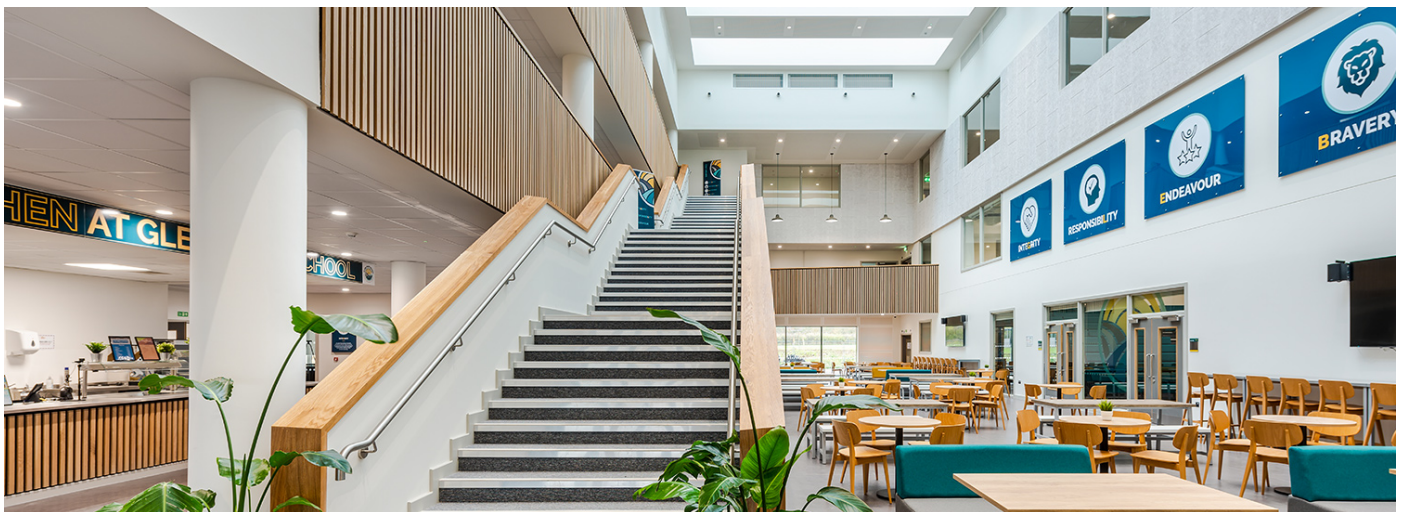

MEER FOTO'S

GEBRUIKTE PRODUCTEN

SIELLA

De standaard inzake flexibele kantoorverlichting

AMATRIS

Eenvoudig, flexibel en snel

SKEO CIRC

Een 'ronde zaak' voor de buitenverlichting